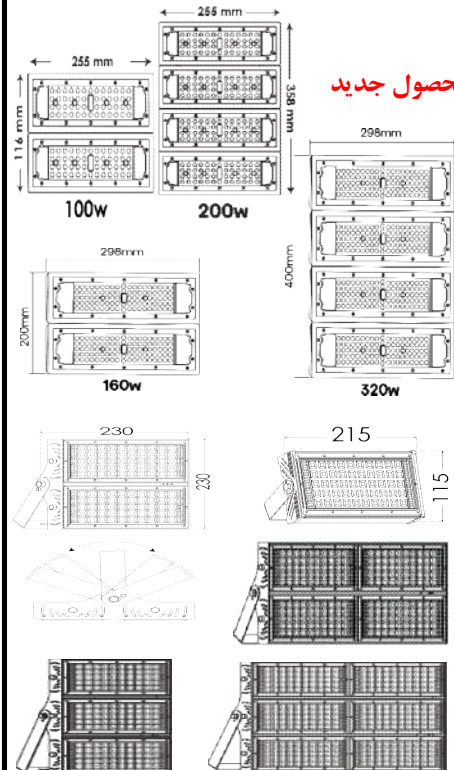

ردیف	نام کالا	رنگ نور	کد کالا	تعداد در کارتن	مصرف کننده	تصویر
					Pu	
۱	پروژکتور آرتمیس واید ۳۰ وات SMD	سفید آفتابی	۸۲۳۶ ۸۲۳۷	۳۰	۱,۸۴۰,۰۰۰	زاویه باز ۱۱۰ درجه
۲	پروژکتور آرتمیس واید ۵۰ وات SMD	سفید آفتابی	۸۲۳۸ ۸۲۳۹	۲۰	۲,۸۰۰,۰۰۰	زاویه باز ۱۱۰ درجه
۳	پروژکتور آرتمیس واید ۸۰ وات SMD	سفید آفتابی	۸۲۴۰ ۸۲۴۱	۱۵	۳,۹۵۰,۰۰۰	زاویه باز ۱۱۰ درجه
۴	پروژکتور آرتمیس ۳۰ وات SMD	سفید آفتابی	۷۳۸۴ ۷۳۸۵	۳۰	۱,۸۴۰,۰۰۰	زاویه ۷۰ درجه
۵	پروژکتور آرتمیس صدفی ۳۰ وات SMD	سفید آفتابی	۷۴۲۵ ۷۴۲۶	۳۰	۱,۸۴۰,۰۰۰	زاویه ۷۰ درجه - بدنه سفید
۶	پروژکتور آرتمیس ۵۰ وات SMD	سفید آفتابی	۷۳۸۶ ۷۳۸۷	۲۰	۲,۸۰۰,۰۰۰	زاویه ۷۰ درجه
۷	پروژکتور آرتمیس ۸۰ وات SMD	سفید آفتابی	۷۴۰۸ ۷۴۰۹	۱۵	۳,۹۵۰,۰۰۰	زاویه ۷۰ درجه
۸	پروژکتور آرشیدا ۵۰ وات SMD	سفید آفتابی	۷۳۷۲ ۷۳۷۳	۲۰	۲,۸۵۰,۰۰۰	بدنه مشکی
۹	پروژکتور آرشیدا صدفی ۵۰ وات SMD	سفید آفتابی	۷۳۸۰ ۷۳۸۱	۲۰	۲,۸۵۰,۰۰۰	بدنه سفید
۱۰	پروژکتور آرشیدا ۵۰ وات SMD رنگی	آبی	۷۳۷۶	۲۰	۳,۱۳۰,۰۰۰	
۱۱	پروژکتور آرشیدا ۵۰ وات SMD رنگی	سبز	۷۳۷۷	۲۰	۳,۱۳۰,۰۰۰	
۱۲	پروژکتور آرشیدا ۵۰ وات SMD رنگی	قرمز	۷۳۷۸	۲۰	۳,۱۳۰,۰۰۰	
۱۳	پروژکتور آرشیدا ۵۰ وات SMD رنگی	انبه ای	۷۳۷۹	۲۰	۳,۱۳۰,۰۰۰	
۱۴	پروژکتور آرشیدا ۸۰ وات SMD	سفید آفتابی	۷۳۷۴ ۷۳۷۵	۲۰	۳,۹۰۰,۰۰۰	بدنه مشکی
۱۵	پروژکتور آرشیدا صدفی ۸۰ وات SMD	سفید آفتابی	۷۳۸۲ ۷۳۸۳	۲۰	۳,۹۰۰,۰۰۰	بدنه سفید
۱۶	پروژکتور آرتینا ۱۰۰ وات SMD	سفید آفتابی	۸۰۸۶ ۸۰۸۷	۸	۶,۸۰۰,۰۰۰	
۱۷	پروژکتور آرتینا ۲۰۰ وات SMD	سفید آفتابی	۸۰۹۰ ۸۰۹۱	۴	۱۲,۶۸۰,۰۰۰	
۱۸	پروژکتور آرتینا ۱۶۰ وات SMD	سفید آفتابی	۸۰۸۸ ۸۰۸۹	۴	۹,۴۱۰,۰۰۰	
۱۹	پروژکتور آرتینا ۲۴۰ وات SMD	سفید آفتابی	۸۰۹۲ ۸۰۹۳	۴	۱۳,۶۰۰,۰۰۰	
۲۰	پروژکتور آرتینا ۳۲۰ وات SMD	سفید آفتابی	۸۰۹۴ ۸۰۹۵	۲	۱۸,۰۰۰,۰۰۰	
۲۱	پروژکتور آرتینا ۴۰۰ وات SMD	سفید	۸۰۹۶	۲	۲۲,۴۱۰,۰۰۰	
۲۲	پروژکتور آرتینا کامپکت ۵۰ وات C-SMD	سفید آفتابی	۷۴۲۳ ۷۴۲۴	۱۰	۴,۸۷۰,۰۰۰	
۲۳	پروژکتور اکوآرتینا ۵۰ وات SMD	سفید آفتابی	۷۳۶۶ ۷۳۶۷	۱۰	۴,۶۰۰,۰۰۰	
۲۴	پروژکتور صنعتی اکوآرتینا ۱۰۰ وات SMD	سفید	۷۴۰۴	۵	۱۰,۲۶۰,۰۰۰	
۲۵	پروژکتور صنعتی اکوآرتینا ۱۵۰ وات SMD	سفید	۷۴۰۵	۳	۱۵,۲۸۰,۰۰۰	
۲۶	پروژکتور صنعتی اکوآرتینا ۲۰۰ وات SMD	سفید	۷۴۰۶	۲	۱۹,۴۲۰,۰۰۰	
۲۷	پروژکتور صنعتی اکوآرتینا ۳۰۰ وات SMD	سفید	۷۴۰۷	۲	۲۹,۰۵۰,۰۰۰